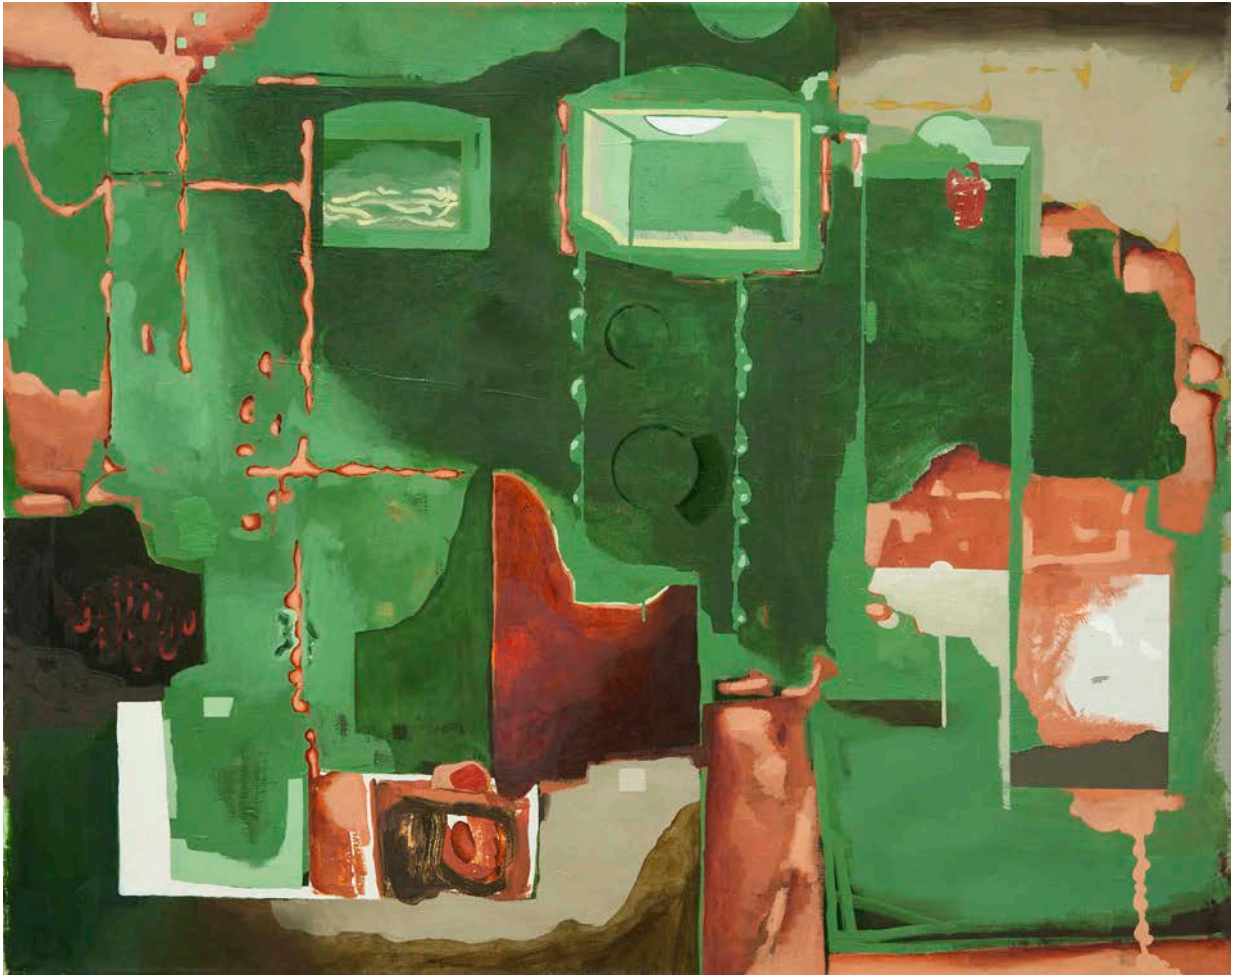

Ausstellungsansicht, *Lizard In My Pants*, 5kV Station, Saarbrücken 2018