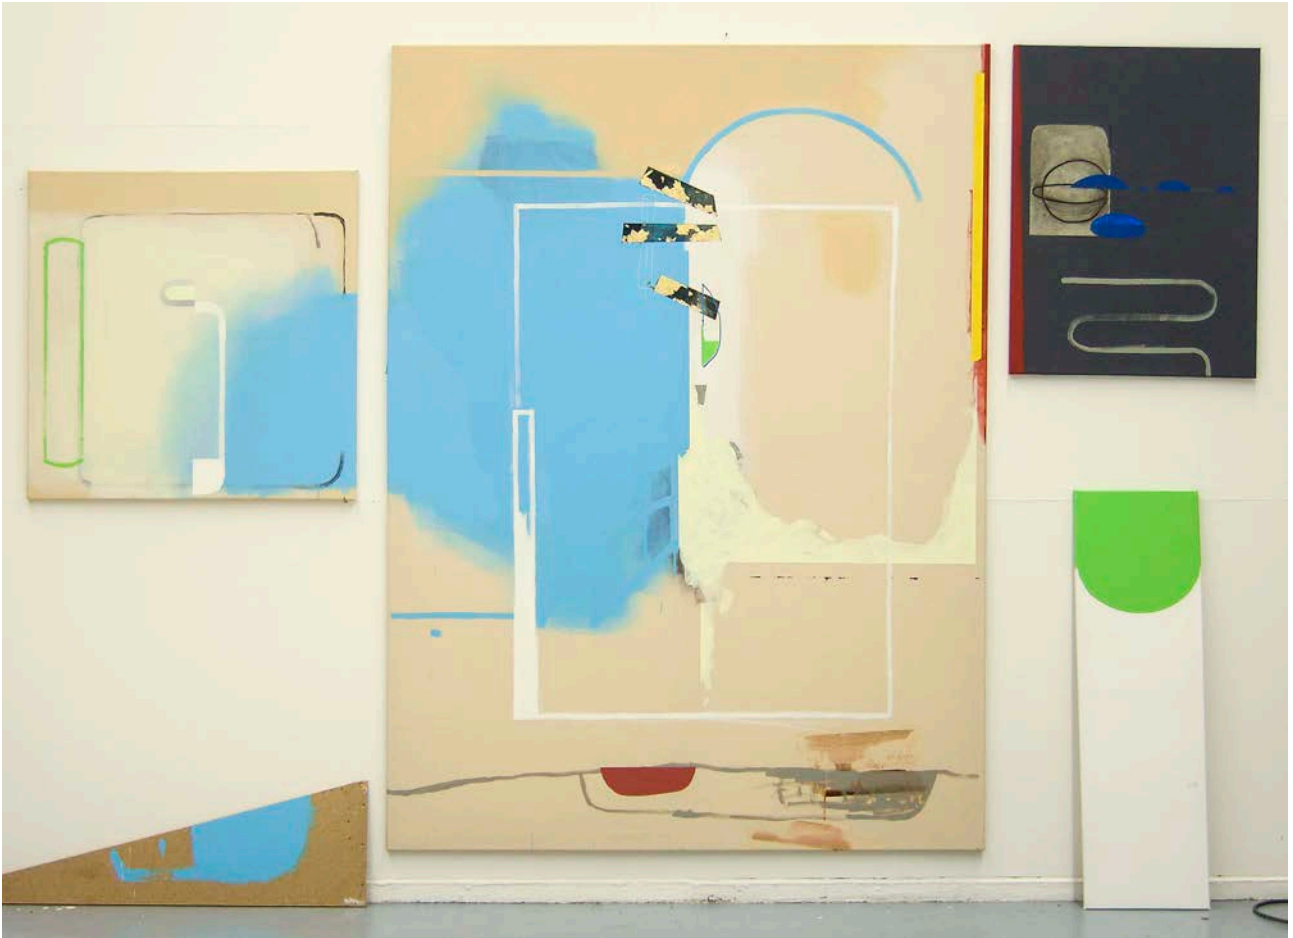

Shako Berekashvili  
Selected Works

o.T., 2015, Kollage, Folie, Akryl auf Leinwand, 80 x 80 cm, 195 x 145 cm, 80 x 60 cm, 100 x 30 cm

o.T., 2015, Acryl auf Leinwand, 150 x 200 cm

o.T., 2016, Acryl auf Leinwand, 90 x 120 cm

*Möbelstück*, 2017, Acryl auf Leinwand, 80 x 60 cm

*Berg 01*, 2017, Acryl auf Leinwand, 80 x 60 cm

o.T., 2017, Acryl auf Leinwand, 80 x 60 cm

o.T., 2017, Acryl auf Leinwand, 80 x 60 cm

*Berg 02*, 2017, Acryl auf Leinwand, 80 x 60 cm

*Karte 03*, 2018, Acryl, Lack, Öl auf Leinwand, 75 x 55 cm

*Karte 01*, 2018, Acryl, Lack, Öl auf Leinwand, 75 x 75 cm

*Karte 02*, 2018, Acryl, Lack, Öl auf Leinwand, 120 x 70 cm

*Karte 05*, 2018, Acryl, Lack, Öl auf Leinwand, 40 x 30 cm

o.T., 2018, Ausstellungsansicht, Öl auf Leinwand, 40 x 30 cm, 40 x 30 cm, 70 x 50 cm  
*Lizard In My Pants*, 5kV Station, Saarbrücken 2018

Ausstellungsansicht, *Lizard In My Pants*, 5kV Station, Saarbrücken 2018