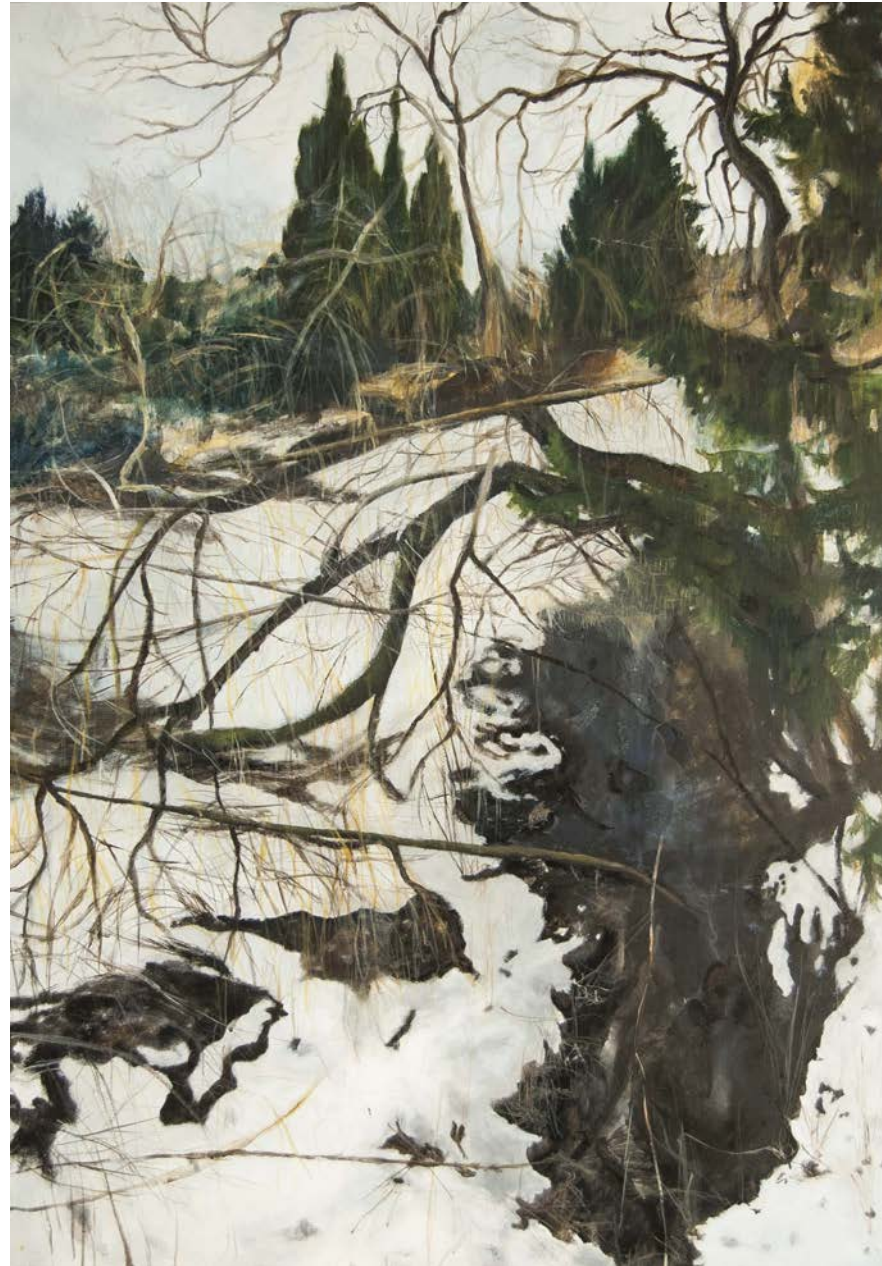

En plein air

VOR ORT

Winter, 80 x 120 cm, Acryl auf Papier

Winter II, 60 x 60 cm, Acryl auf Leinwand

DM- pro Liter, 60 x 60 cm, Acryl auf Papier

Treppe I, 100 x 120 cm, Acryl auf Papier

o.T. 40 x 60 cm, Acryl auf Leinwand

o.T. 80 x 100 cm, Acryl auf Leinwand

Island, 80 x 100 cm, Acryl auf Leinwand

o.T. Acryl auf Papier

Kleines Seestück, 40 x 60 cm

Lichtung, 80 x 60 cm