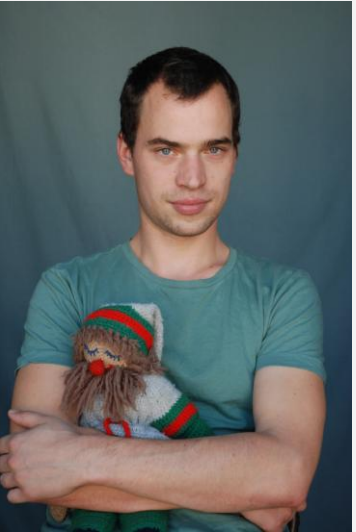

Katharina Sossong

Eispalast Klein 2012, Öl auf Leinwand, 180 x 280 cm

Kirmes II 2012, Öl auf Leinwand, 160 x 250 cm

Kirmes I | 2012, Öl auf Leinwand, 100 x 150 cm

Pink-Grau 2011, Öl auf Leinwand, 100 x 70 cm

Flugteddy 2011, Öl auf Leinwand, 80 x 60 cm

Obenauf 2011, Öl auf Leinwand, 30 x 20 cm

Ninja-Teddy 2011, Öl auf Leinwand, 20 x 30 cm

Clown
2011, Öl auf Papier, 50 x 30 cm

Ohne Titel 2012, digitale Fotografie