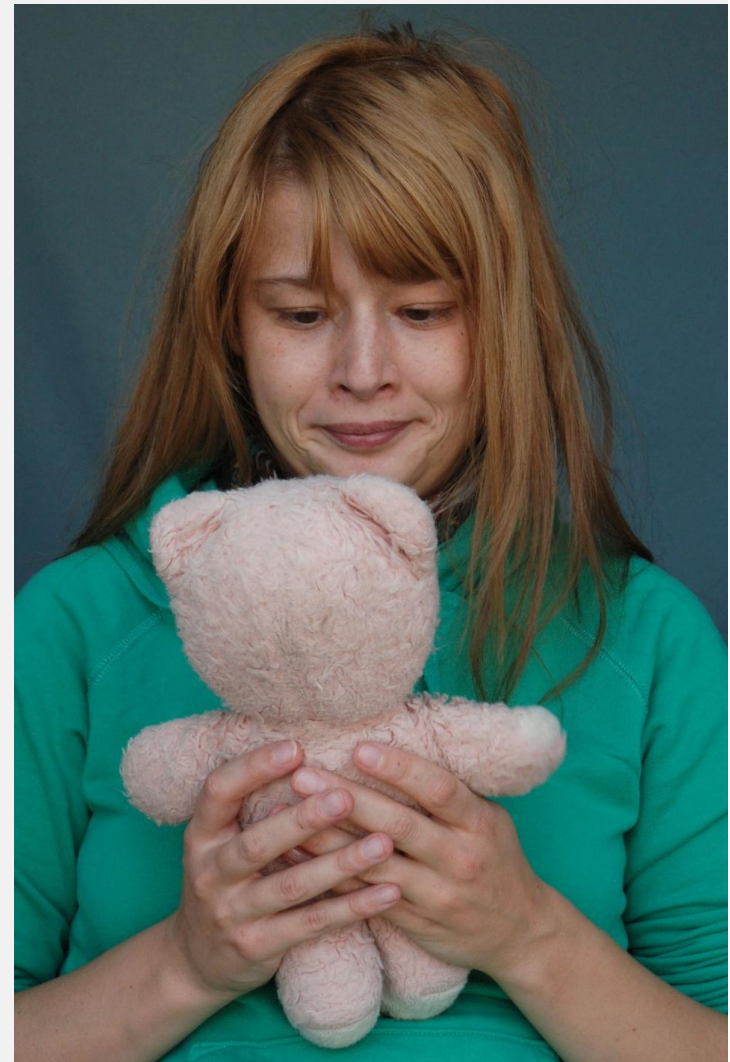

Katharina Sossong

Eispalast Klein 2012, Öl auf Leinwand, 180 x 280 cm

Kirmes II 2012, Öl auf Leinwand, 160 x 250 cm

Kirmes I | 2012, Öl auf Leinwand, 100 x 150 cm

Pink-Grau 2011, Öl auf Leinwand, 100 x 70 cm

Flugteddy 2011, Öl auf Leinwand, 80 x 60 cm

Obenauf 2011, Öl auf Leinwand, 30 x 20 cm

Ninja-Teddy 2011, Öl auf Leinwand, 20 x 30 cm

Clown
2011, Öl auf Papier, 50 x 30 cm

Ohne Titel 2012, digitale Fotografie

Ausstellungsbeteiligungen

2011

„Das Universum expandiert“, eine Gruppenausstellung der Klasse Langendorf in der Galerie Kwadrat in Berlin.

„Parlamentarische Beobachter“, eine Gruppenausstellung in den Räumen des saarländischen Landtags zu dem gleichnamigen Hochschulprojekt, Studierende fotografieren und zeichnen im Landtag.